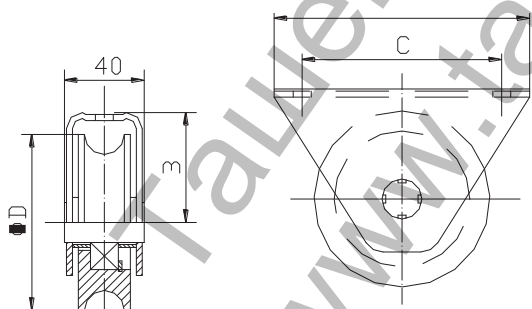

Ролка Estebro® за плъзгащи се врати с горен капак ф 90x20 мм, пластмасова, завинтване, V-20

| Cod | Dimens. | A | B | C | ØD |  |  | Peso Max. Kg |
|-----|---------|-----|----|-----|-----|---|---|-----------------|
| 311 | 80 V | 116 | 45 | 87 | 78 | 12 | 7,30 | 655 |
| 318 | 90 V | 122 | 50 | 90 | 88 | 9 | 5,94 | 655 |
| 319 | 100 V | 127 | 55 | 99 | 98 | 8 | 5,84 | 655 |
| 320 | 120 V | 140 | 65 | 113 | 118 | 6 | 5,65 | 655 |
| 321 | 150 V | 160 | 80 | 130 | 147 | 2 | 2,54 | 655 |

Family: Sliding door fittings

Material: 11SMn30 steel, box of DD11 steel

Finish: Zinc-plated

Maximum weight supported by the bearing*: 655 kg

Description: Wheel with box and 6204 2RS bearing. It is installed in the sliding doors to let their displacement over the guide. The installation consists in screwing the box to the door's base with two M.8 screws.

***In perfect conditions of installation, usage and maintenance.**

Продукт: [Ролка Estebro® за плъзгаци се врати с горен капак ф 90x20 мм, пластмасова, завинтване, V-20](#)

Категория: [Плъзгаци се врати](#)